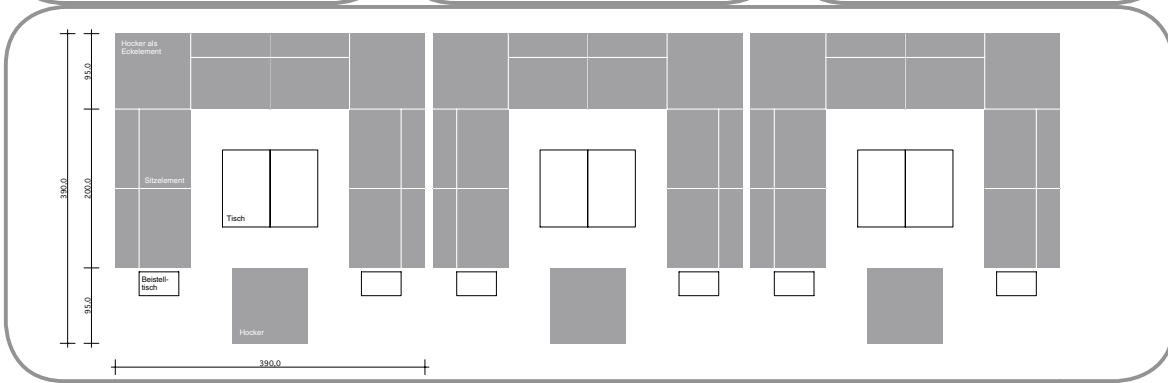

Das Event-Möbel

Skyounge
Element

Skyounge
Hocker

Maße

SKYLOUNGE

Das Event-Möbel

Auf Wunsch erstellen wir 2D- und 3D-Planungen für Ihr Event!

Planung

SKYLOUNGE

Das Event-Möbel

Möglichkeiten

SKYLOUNGE

Das Event-Möbel

MVG-Museum / München

Referenzen

8 Seasons / München