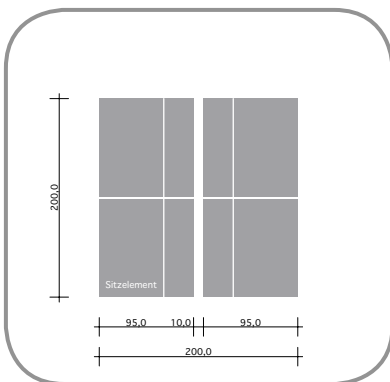

Das Event-Möbel

Skyounge
Element

Skyounge
Hocker

Maße

SKYLOUNGE

Das Event-Möbel

Auf Wunsch erstellen wir 2D- und 3D-Planungen für Ihr Event!

Planung