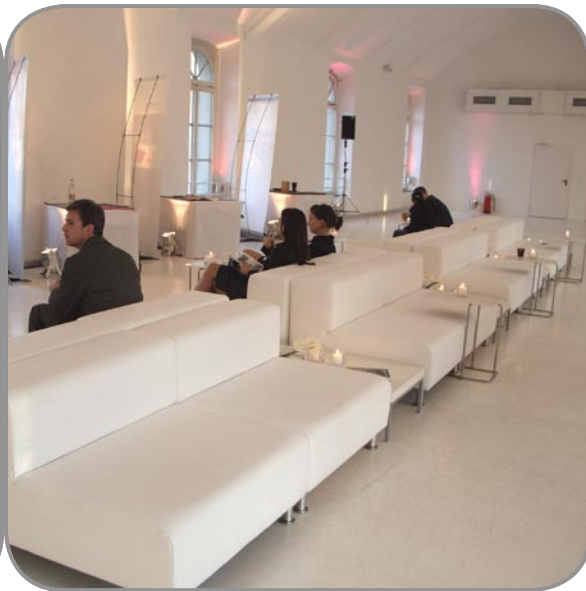

Das Event-Möbel

Skyounge
Element

Skyounge
Hocker

Maße

SKYLOUNGE

Das Event-Möbel

Auf Wunsch erstellen wir 2D- und 3D-Planungen für Ihr Event!

Planung

SKYLOUNGE

Das Event-Möbel

Möglichkeiten

SKYLOUNGE

Das Event-Möbel

MVG-Museum / München

Referenzen

8 Seasons / München

SKYLOUNGE

Das Event-Möbel

Referenzen

Pinakothek / München

Flugwerft / München

SKYLOUNGE
Das Event-Möbel

Referenzen

BMG / München

Lido / Medienhafen, Düsseldorf

SKYLOUNGE

Das Event-Möbel

Referenzen

Porsche-Süd / München

Allianz-Arena / München

SKYLOUNGE

Das Event-Möbel