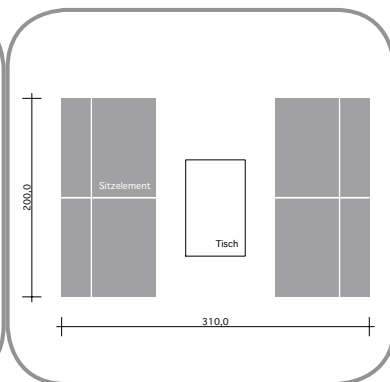

Das Event-Möbel

Skyounge
Element

Skyounge
Hocker

Maße

SKYLOUNGE

Das Event-Möbel

Auf Wunsch erstellen wir 2D- und 3D-Planungen für Ihr Event!

Planung