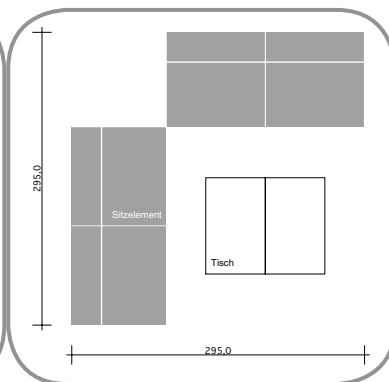

Das Event-Möbel

Skyounge
Element

Skyounge
Hocker

Maße

SKYLOUNGE

Das Event-Möbel

Auf Wunsch erstellen wir 2D- und 3D-Planungen für Ihr Event!

Planung